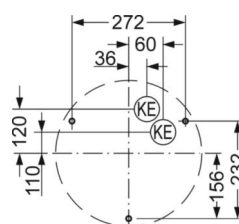

Механика

цвет корпуса	белый стандартный для электротехники RAL 9016
размеры (LxWxH/DxH)	373mm x 125mm
вес (нетто)	1.6kg
Кабельный ввод KE	см. Руководство по монтажу
Вид монтажа	Потолочная одиночная установка, установка на стене

DEEP-LINK

<https://www.regiolux.de/ru/article/25340134110>

Ссылка	LED 2300lm 840
ηLB	100 %
Φ ↓/↑	86 % / 14 %
UGR поп./вдоль	20.8 / 20.8

размеры

H	125 mm	Высота
D	373 mm	Диаметр
A1	272 mm	Расстояние между точками крепежа при одиночной установке
A1 alternativ	232 mm	alternativ Расстояние между точками крепежа при одиночной установк