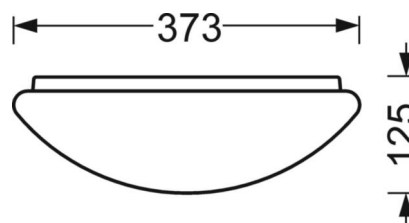

Механика

цвет корпуса	белый стандартный для электротехники RAL 9016
размеры (LxWxH/DxH)	373mm x 125mm
вес (нетто)	1.6kg
Кабельный ввод KE	см. Руководство по монтажу
Вид монтажа	Потолочная одиночная установка, установка на стене

DEEP-LINK

<https://www.regiolux.de/ru/article/25340134110>

Ссылка	LED 2300lm 840
ηLB	100 %
Φ ↓/↑	86 % / 14 %
UGR поп./вдоль	20.8 / 20.8

размеры

H	125 mm	Высота
D	373 mm	Диаметр
A1	272 mm	Расстояние между точками крепежа при одиночной установке
A1 alternativ	232 mm	alternativ Расстояние между точками крепежа при одиночной установк