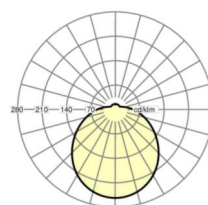

DEEP-LINK

<https://www.regiolux.de/ru/article/25340134110>

Ссылка	LED 2300lm 840
ηLB	100 %
Φ ↓/↑	86 % / 14 %
UGR поп./вдоль	20.8 / 20.8

размеры

H	125 mm	Высота
D	373 mm	Диаметр
A1	272 mm	Расстояние между точками крепежа при одиночной установке
A1 alternativ	232 mm	alternativ Расстояние между точками крепежа при одиночной установк